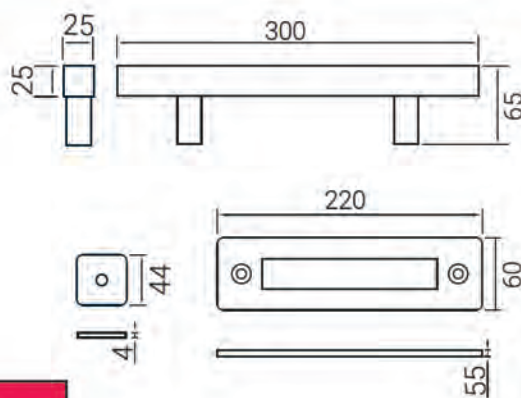

Kit Manillon Cuadrado

Referencia	Acabado
60.006.280	Lacado Negro