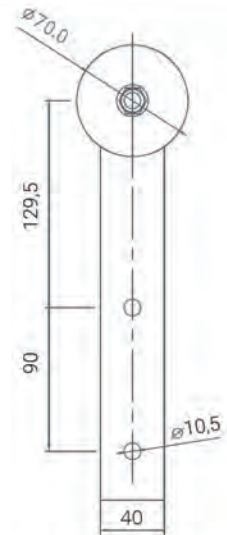

# Fundyforja

Kit Rustico Rombo

Referencia	Acabado
60.006.206	Lacado Negro

Longitud 2 Metros

Incluidas todas las fijaciones y tornillería necesaria para el montaje

Fundyforja

Kit Rustico Herradura

Referencia	Acabado
60.006.210	Lacado Negro

## Kit Manillon Cuadrado

Referencia	Acabado
60.006.280	Lacado Negro

## Manillon Cuadrado

Referencia	Acabado
60.006.288	Lacado Negro

## Set Poleas

Referencia	Acabado
60.006.252	Lacado Negro