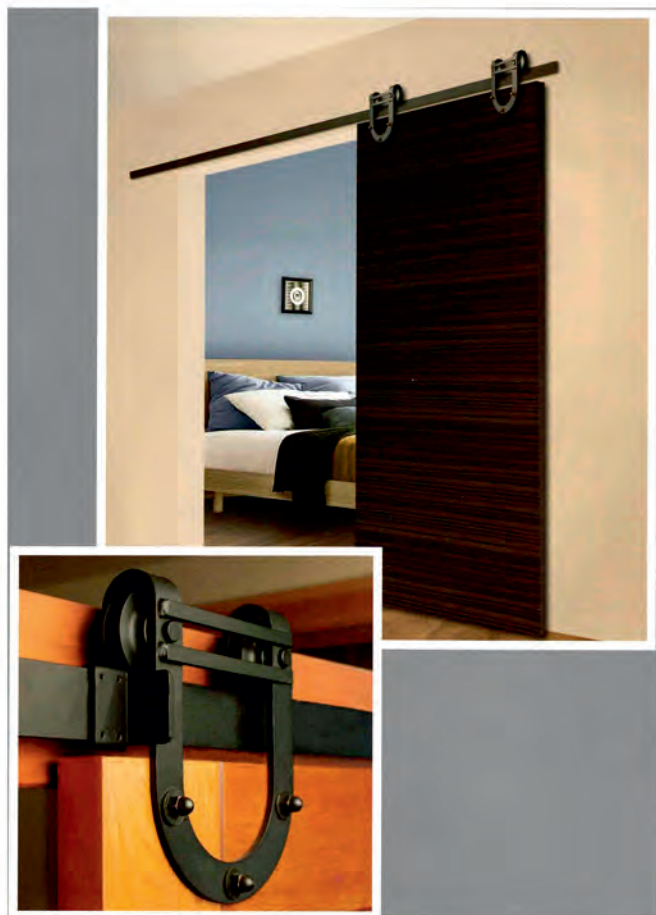

Incluidas todas las fijaciones y tornillería necesaria para el montaje