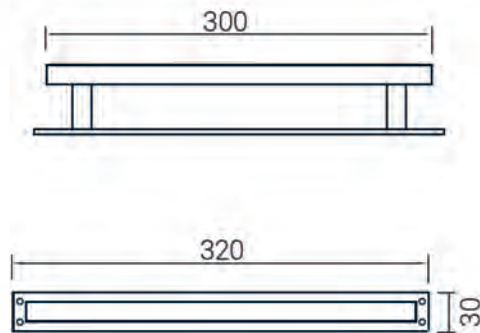

# Fundyforja

Kit Rustico Rombo

Referencia	Acabado
60.006.206	Lacado Negro

Longitud 2 Metros

Incluidas todas las fijaciones y tornillería necesaria para el montaje

Fundyforja

Kit Rustico Herradura

Referencia	Acabado
60.006.210	Lacado Negro

## Kit Manillon Cuadrado

Referencia	Acabado
60.006.280	Lacado Negro

## Manillon Cuadrado

Referencia	Acabado
60.006.288	Lacado Negro