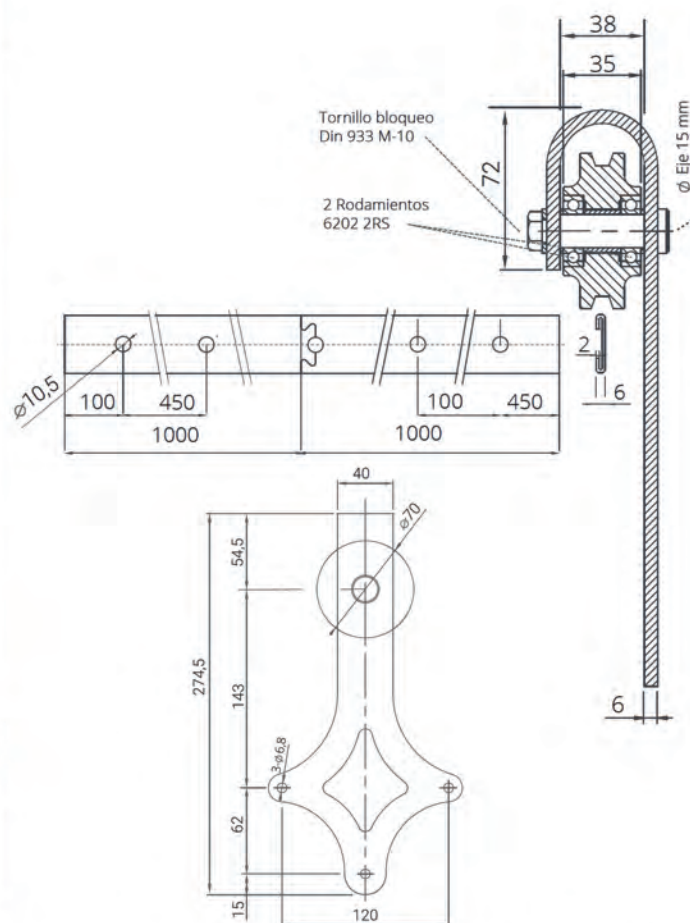

# Fundyforja

Kit Rustico ECO

Referencia	Acabado
60.006.202	Lacado Negro

Longitud 2 Metros

Incluidas todas las fijaciones y tornillería necesaria para el montaje

# Fundyforja

Kit Rustico Rombo

Referencia	Acabado
60.006.206	Lacado Negro

Longitud 2 Metros

Incluidas todas las fijaciones y tornillería necesaria para el montaje

Fundyforja

Kit Rustico Herradura

Referencia	Acabado
60.006.210	Lacado Negro

Longitud 2 Metros

Incluidas todas las fijaciones y tornillería necesaria para el montaje

## Manillon Cuadrado

Referencia	Acabado
60.006.288	Lacado Negro