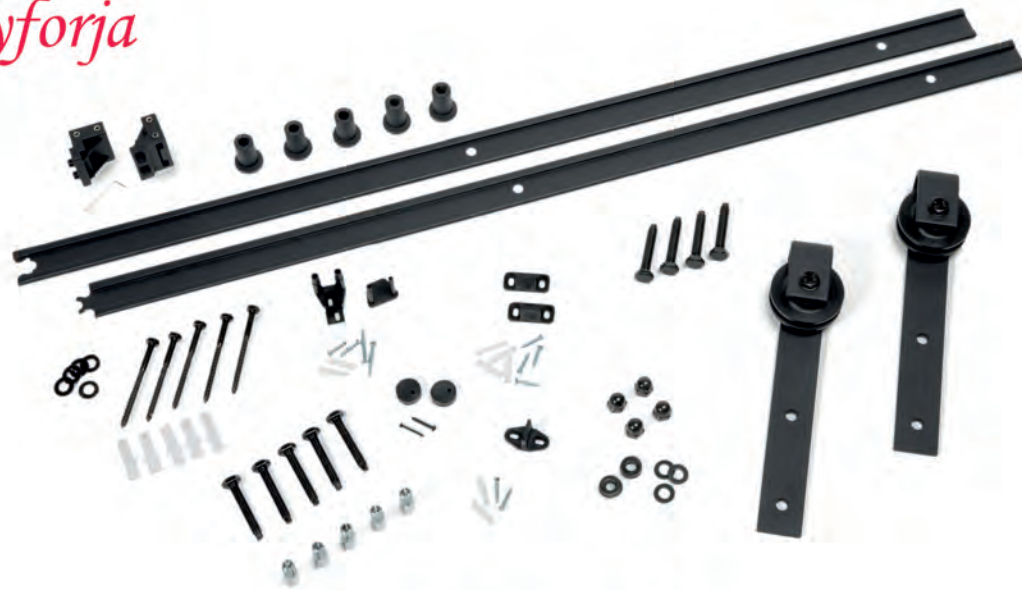

# Fundyforja

Kit Rustico ECO

Referencia	Acabado
60.006.202	Lacado Negro

Longitud 2 Metros

Incluidas todas las fijaciones y tornillería necesaria para el montaje

# Fundyforja

Kit Rustico Rombo

Referencia	Acabado
60.006.206	Lacado Negro

Longitud 2 Metros

Incluidas todas las fijaciones y tornillería necesaria para el montaje

Fundyforja

Kit Rustico Herradura

Referencia	Acabado
60.006.210	Lacado Negro

Longitud 2 Metros

Incluidas todas las fijaciones y tornillería necesaria para el montaje

## Kit Manillon Cuadrado

Referencia	Acabado
60.006.280	Lacado Negro