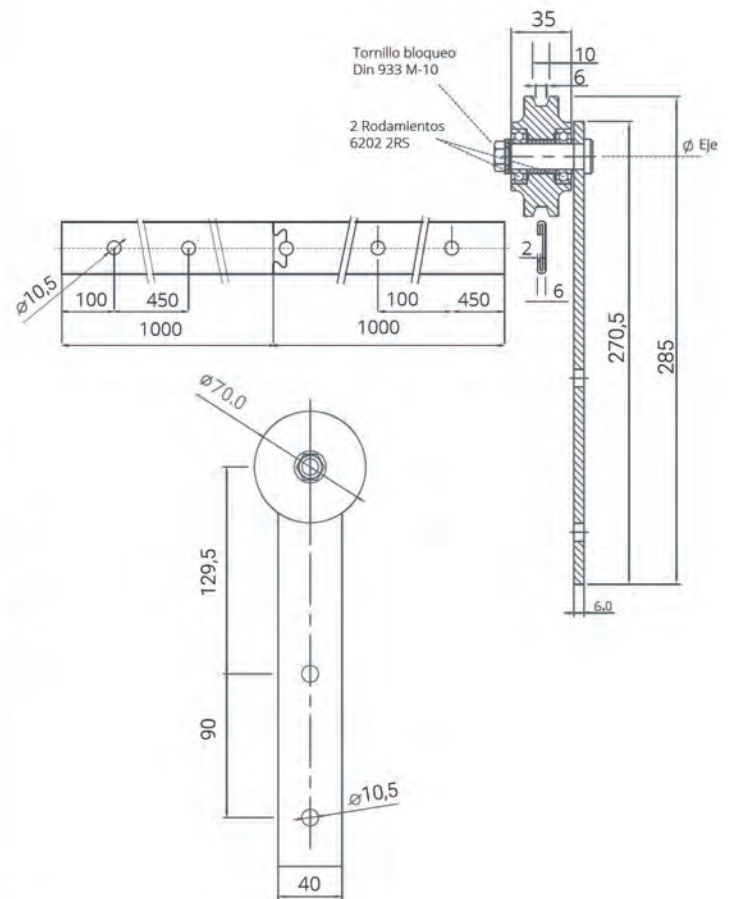

# Fundyforja

Kit Rustico ECO

Referencia	Acabado
60.006.202	Lacado Negro

Longitud 2 Metros

Incluidas todas las fijaciones y tornillería necesaria para el montaje

# Fundyforja

Kit Rustico Rombo

Referencia	Acabado
60.006.206	Lacado Negro

Longitud 2 Metros

Incluidas todas las fijaciones y tornillería necesaria para el montaje

Fundyforja

Kit Rustico Herradura

Referencia	Acabado
60.006.210	Lacado Negro

## Kit Manillon Cuadrado

Referencia	Acabado
60.006.280	Lacado Negro

## Manillon Cuadrado

Referencia	Acabado
60.006.288	Lacado Negro