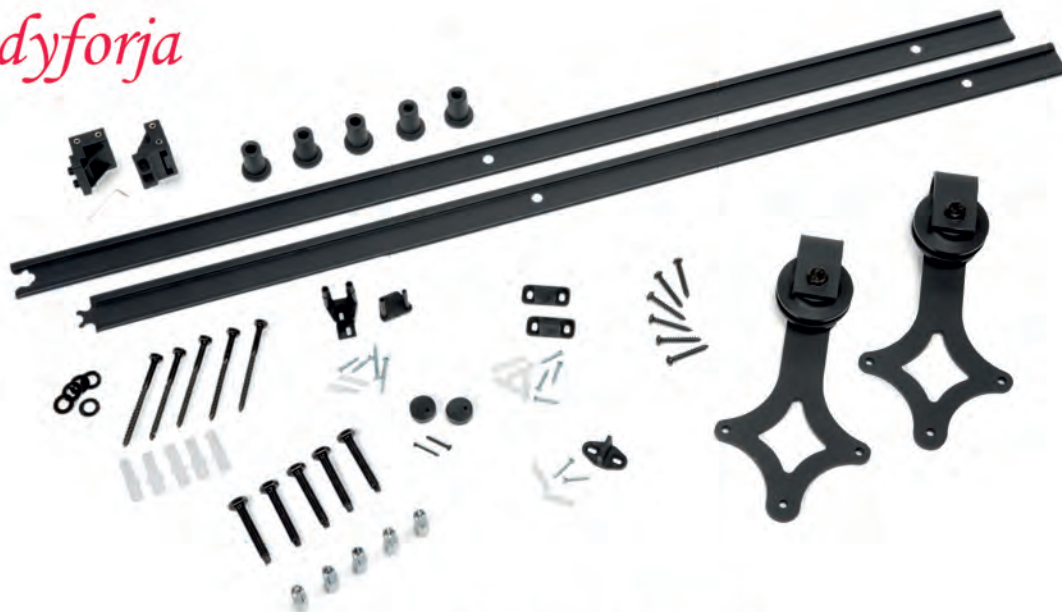

# Fundyforja

Kit Rustico ECO

Referencia	Acabado
60.006.202	Lacado Negro

Longitud 2 Metros

Incluidas todas las fijaciones y tornillería necesaria para el montaje

# Fundyforja

Kit Rustico Rombo

Referencia	Acabado
60.006.206	Lacado Negro

Longitud 2 Metros

Incluidas todas las fijaciones y tornillería necesaria para el montaje

Fundyforja

Kit Rustico Herradura

Referencia	Acabado
60.006.210	Lacado Negro

Longitud 2 Metros

Incluidas todas las fijaciones y tornillería necesaria para el montaje

## Kit Manillon Cuadrado

Referencia	Acabado
60.006.280	Lacado Negro