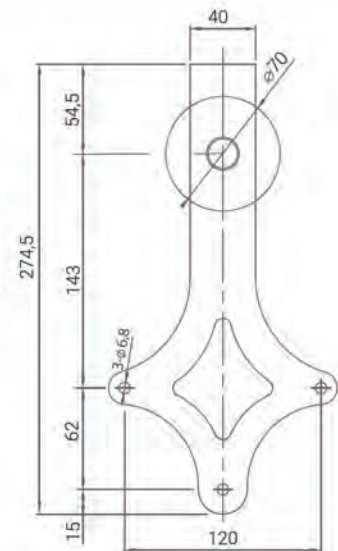

# Fundyforja

Kit Rustico Rombo

Referencia	Acabado
60.006.206	Lacado Negro

Longitud 2 Metros

Incluidas todas las fijaciones y tornillería necesaria para el montaje

Fundyforja

Kit Rustico Herradura

Referencia	Acabado
60.006.210	Lacado Negro

## Manillon Cuadrado

Referencia	Acabado
60.006.288	Lacado Negro

## Set Poleas

Referencia	Acabado
60.006.252	Lacado Negro

## Set Poleas

Referencia	Acabado
60.006.256	Lacado Negro