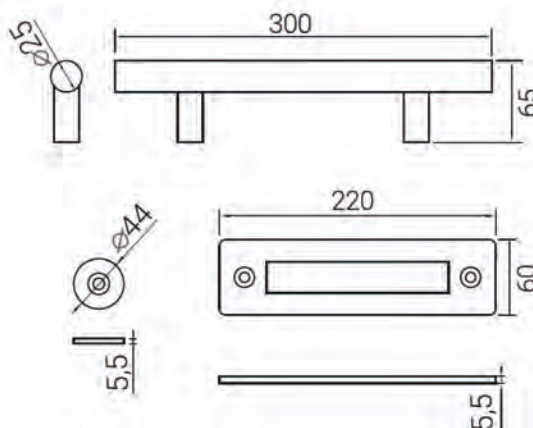

Kit Manillon Redondo

Referencia	Acabado
60.006.284	Lacado Negro