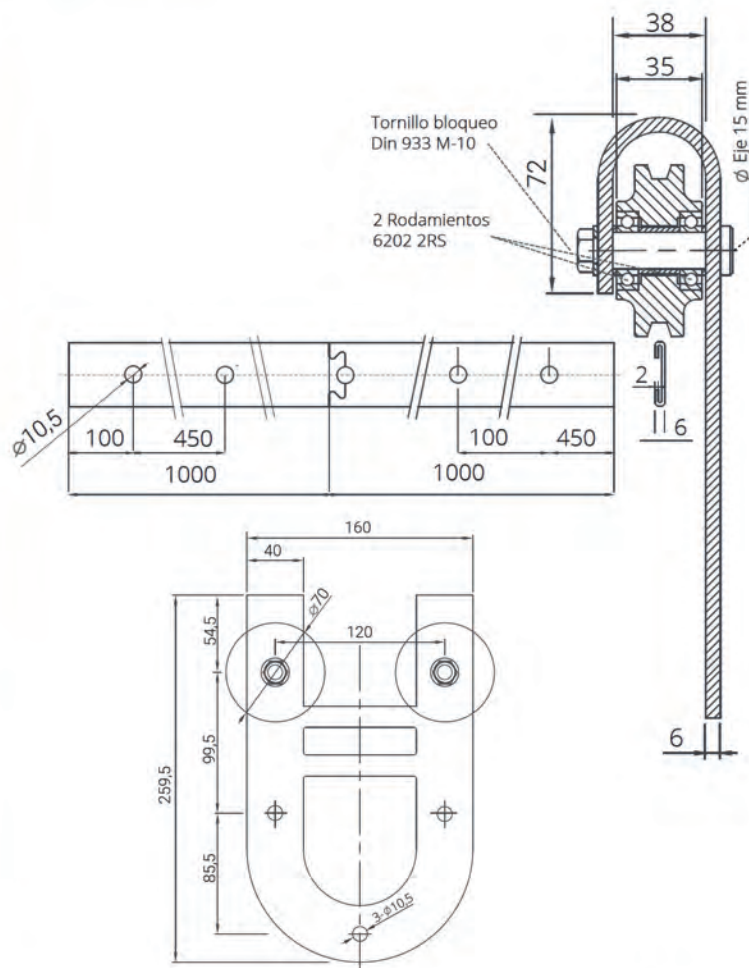

# Fundyforja

Kit Rustico Rombo

Referencia	Acabado
60.006.206	Lacado Negro

Longitud 2 Metros

Incluidas todas las fijaciones y tornillería necesaria para el montaje

Fundyforja

Kit Rustico Herradura

Referencia	Acabado
60.006.210	Lacado Negro

Longitud 2 Metros

Incluidas todas las fijaciones y tornillería necesaria para el montaje

## Kit Manillon Cuadrado

Referencia	Acabado
60.006.280	Lacado Negro

## Manillon Cuadrado

Referencia	Acabado
60.006.288	Lacado Negro