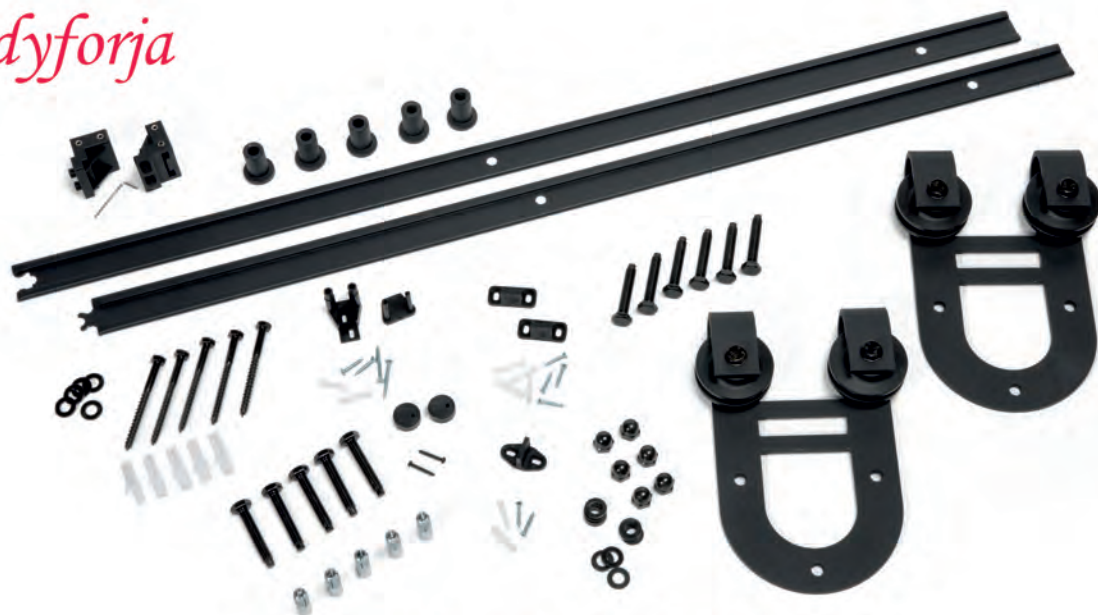

# Fundyforja

Kit Rustico ECO

Referencia	Acabado
60.006.202	Lacado Negro

Longitud 2 Metros

Incluidas todas las fijaciones y tornillería necesaria para el montaje

# Fundyforja

Kit Rustico Rombo

Referencia	Acabado
60.006.206	Lacado Negro

Longitud 2 Metros

Incluidas todas las fijaciones y tornillería necesaria para el montaje

Fundyforja

Kit Rustico Herradura

Referencia	Acabado
60.006.210	Lacado Negro

Longitud 2 Metros

Incluidas todas las fijaciones y tornillería necesaria para el montaje

## Kit Manillon Cuadrado

Referencia	Acabado
60.006.280	Lacado Negro