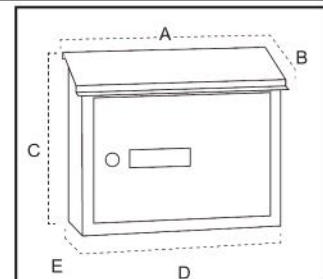

BOCACARTAS

Ref.	Boca	Acabado	A	B
60.736.000	230 x 30	Lacado Negro	248	73
60.736.002	230 x 30	Inox pulido	248	73
60.736.004	325 x 30	Lacado Negro	342	73
60.736.006	325 x 30	Inox pulido	342	73

RECOGECARTAS

Ref.	Boca	Acabado	A	B	C	D	E
60.736.010	230 x 40	Lacado Negro	265	145	300	245	125
60.736.012	230 x 40	Inox pulido	265	145	300	245	125
60.736.014	330 x 40	Lacado Negro	365	145	300	345	125
60.736.016	330 x 40	Inox pulido	365	145	300	345	125

BUZON

Ref.	Boca	Acabado
60.736.040	250 x 34	Lacado Negro
60.736.042	250 x 34	Inox pulido

BUZON

Ref.	Boca	Acabado
60.736.060	228 x 30	Lacado Negro
60.736.062	228 x 30	Inox pulido

Ref.	Medida
901.002.002	1930 mm x 1180 mm

Ref.	Medida	Acabado
60.738.140	Ø 140 mm	Pintado Negro
60.738.160	Ø 160 mm	Pintado Negro