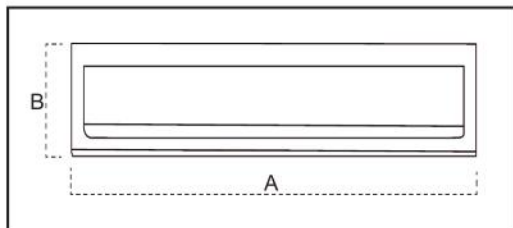

BOCACARTAS

Ref.	Boca	Acabado	A	B
60.736.000	230 x 30	Lacado Negro	248	73
60.736.002	230 x 30	Inox pulido	248	73
60.736.004	325 x 30	Lacado Negro	342	73
60.736.006	325 x 30	Inox pulido	342	73

RECOGECARTAS

Ref.	Boca	Acabado	A	B	C	D	E
60.736.010	230 x 40	Lacado Negro	265	145	300	245	125
60.736.012	230 x 40	Inox pulido	265	145	300	245	125
60.736.014	330 x 40	Lacado Negro	365	145	300	345	125
60.736.016	330 x 40	Inox pulido	365	145	300	345	125

BUZON

Ref.	Boca	Acabado
60.736.040	250 x 34	Lacado Negro
60.736.042	250 x 34	Inox pulido

BUZON

Ref.	Boca	Acabado
60.736.060	228 x 30	Lacado Negro
60.736.062	228 x 30	Inox pulido

Ref.	Medida
901.002.002	1930 mm x 1180 mm

Ref.	Medida	Acabado
60.738.140	Ø 140 mm	Pintado Negro
60.738.160	Ø 160 mm	Pintado Negro