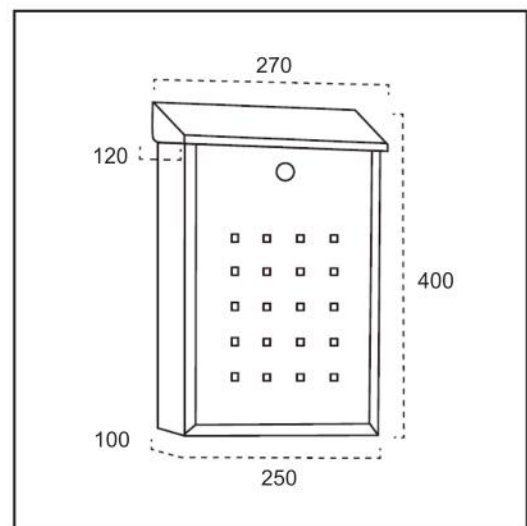

BOCACARTAS

Ref.	Boca	Acabado	A	B
60.736.000	230 x 30	Lacado Negro	248	73
60.736.002	230 x 30	Inox pulido	248	73
60.736.004	325 x 30	Lacado Negro	342	73
60.736.006	325 x 30	Inox pulido	342	73

RECOGECARTAS

Ref.	Boca	Acabado	A	B	C	D	E
60.736.010	230 x 40	Lacado Negro	265	145	300	245	125
60.736.012	230 x 40	Inox pulido	265	145	300	245	125
60.736.014	330 x 40	Lacado Negro	365	145	300	345	125
60.736.016	330 x 40	Inox pulido	365	145	300	345	125

BUZON

Ref.	Boca	Acabado
60.736.040	250 x 34	Lacado Negro
60.736.042	250 x 34	Inox pulido

BUZON

Ref.	Boca	Acabado
60.736.060	228 x 30	Lacado Negro
60.736.062	228 x 30	Inox pulido

Ref.	Medida
901.002.002	1930 mm x 1180 mm

Ref.	Medida	Acabado
60.738.140	Ø 140 mm	Pintado Negro
60.738.160	Ø 160 mm	Pintado Negro