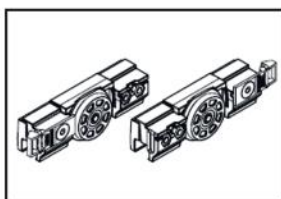

Ref.	Vidrio
61.520.060	8 - 10 - 12

Kit de carros

2 unidades hasta 60 kg. por hoja, incluido pinzas para vidrio de 8 a 12 mm, 2 retenciones

Ref.	Longitud hoja minima
61.524.200	770 mm 2 lados