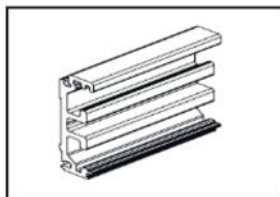

Perfil adicional para distancia dintel

Perfil adicional para superar profundidades de dintel. 10 mm por perfil. Ampliable hasta 20 mm

Ref.	Longitud	Acabado
61.594.601	6000mm	Anodizado plata EV1