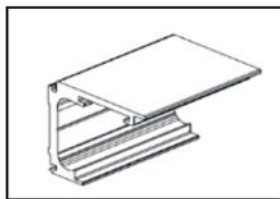

Ref.	Longitud	Acabado
61.580.601	6000 mm	Anodizado plata mate

Carril de rodadura

Ref.	Longitud	Acabado
61.582.601	6000 mm	Anodizado plata mate