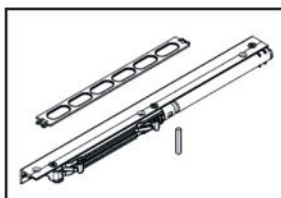

Kit Softstop

Sistema para el paro suave

Ref.
61.528.020