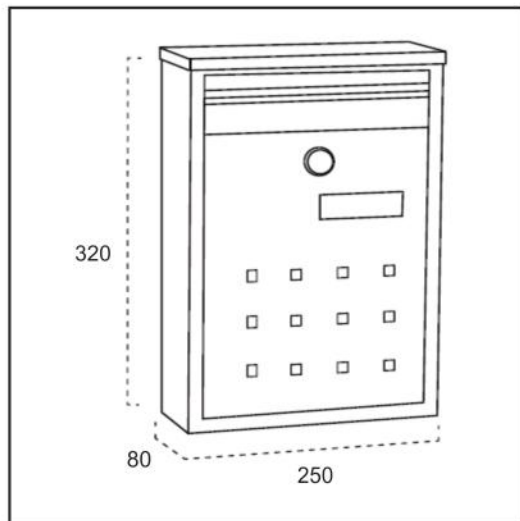

BUZON

Ref.	Boca	Acabado
60.736.060	228 x 30	Lacado Negro
60.736.062	228 x 30	Inox pulido

Ref.	Medida
901.002.002	1930 mm x 1180 mm

Ref.	Medida	Acabado
60.738.140	Ø 140 mm	Pintado Negro
60.738.160	Ø 160 mm	Pintado Negro