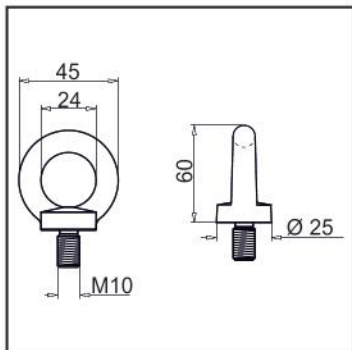

Ref.	H	L	Acabado
31.515.550	600	5m	Inox 316
31.515.551	600	10m	Inox 316
31.515.552	600	50m	Inox 316
31.515.553	800	5m	Inox 316
31.515.554	800	10m	Inox 316
31.515.555	800	50m	Inox 316

Ref.	Diametro	Acabado
60.200.001	Ø 1,5 mm	Inox 316
60.200.002	Ø 2 mm	Inox 316

CABLE 7X7

Se sirven por metros

Ref.	Diametro	Acabado
60.202.002	Ø 2 mm	Inox 316

CABLE 7X19

Se sirven por metros

Ref.	Diametro	Acabado
60.204.001	Ø 1,5 mm	Inox 316
60.204.002	Ø 2 mm	Inox 316

CABLE 1X19

Se sirven por metros