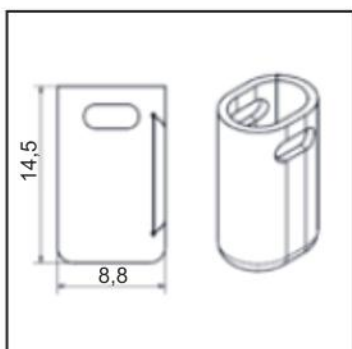

Ref.	Acabado
31.550.002	Inox 316