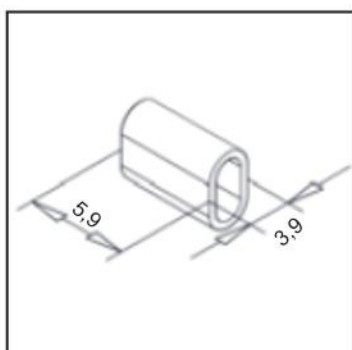

Ref.	Acabado
31.550.006	Inox 316