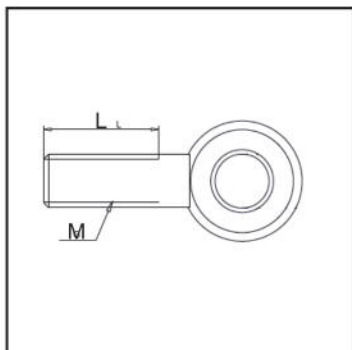

Ref.	Acabado
60.183.310	Inox 316