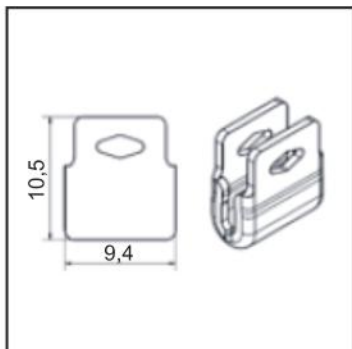

Ref.	M	L	Acabado
31.546.006	M6	10	Inox 316
31.546.008	M8	20	Inox 316
31.546.010	M10	20	Inox 316