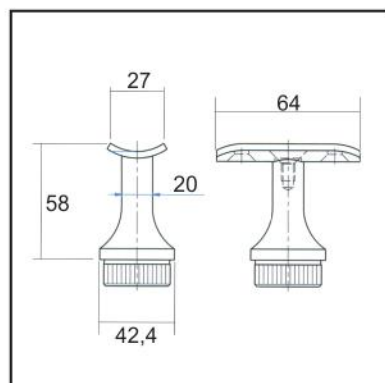

Ref.	Ø	Acabado
28.002.042	42,4	Inox 316 Satinado

Ref.	Ø	Acabado
28.010.042	42,4	Inox 316 Satinado

Ref.	Ø	Acabado
28.034.042	42,4	Inox 316 Satinado

Ref.	Ø	Acabado
28.042.042	42,4	Inox 316 Satinado

Ref.	Ø	Acabado
28.150.042	42,4	Inox 316 Satinado

Ref.	Ø	Acabado
28.152.042	42,4	Inox 316 Satinado

Ref.	Ø	Acabado
28.270.012	12	Inox 316 Satinado

Escalera

Ref.	A	B	Acabado
28.274.000	Plano	12	Inox 316 Satinado
28.274.042	42,4	12	Inox 316 Satinado

Rellano

Ref.	A	B	Acabado
28.278.000	Plano	12	Inox 316 Satinado
28.278.042	42,4	12	Inox 316 Satinado

Ref.	A	B	M	Acabado
28.384.002	50	26	M8	316 Satinado

Ref.	Ø	Medida	Acabado
28.452.012	12,3	20 x 16	316 Satinado

Ref.	D	G	Acabado
28.492.040	Ø40	M6	316 Satinado
28.492.050	Ø50	M6	316 Satinado
28.492.060	Ø60	M8	316 Satinado
28.492.070	Ø70	M8	316 Satinado
28.492.080	Ø80	M8	316 Satinado
28.492.100	Ø100	M10	316 Satinado
28.492.120	Ø120	M10	316 Satinado