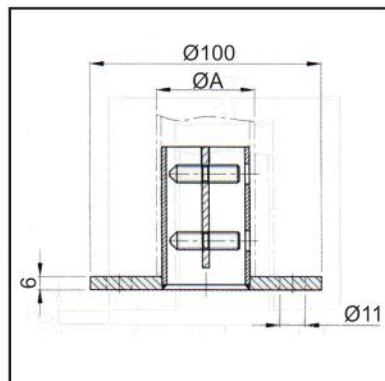

Ref.	Ø	Acabado
28.042.042	42,4	Inox 316 Satinado

Ref.	Ø	Acabado
28.150.042	42,4	Inox 316 Satinado

Ref.	Ø	Acabado
28.152.042	42,4	Inox 316 Satinado