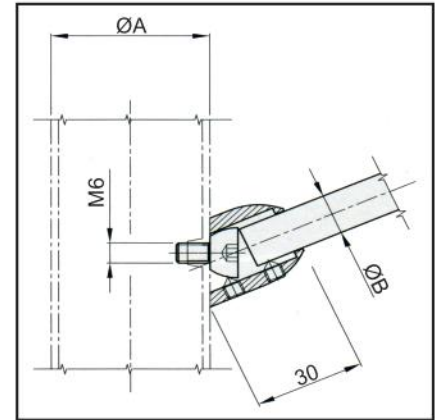

Ref.	Ø	Acabado
28.152.042	42,4	Inox 316 Satinado

Ref.	Ø	Acabado
28.270.012	12	Inox 316 Satinado

Escalera

Ref.	A	B	Acabado
28.274.000	Plano	12	Inox 316 Satinado
28.274.042	42,4	12	Inox 316 Satinado

Rellano

Ref.	A	B	Acabado
28.278.000	Plano	12	Inox 316 Satinado
28.278.042	42,4	12	Inox 316 Satinado

Ref.	A	B	M	Acabado
28.384.002	50	26	M8	316 Satinado

Ref.	Ø	Medida	Acabado
28.452.012	12,3	20 x 16	316 Satinado