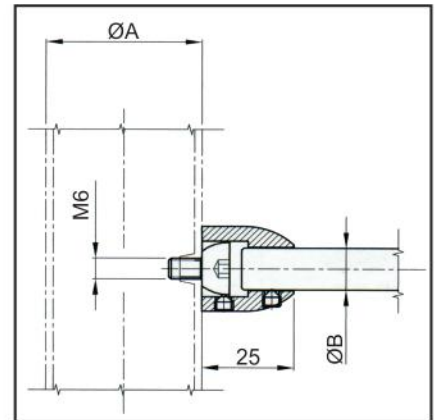

Ref.	Ø	Acabado
28.152.042	42,4	Inox 316 Satinado

Ref.	Ø	Acabado
28.270.012	12	Inox 316 Satinado

Escalera

Ref.	A	B	Acabado
28.274.000	Plano	12	Inox 316 Satinado
28.274.042	42,4	12	Inox 316 Satinado

Rellano

Ref.	A	B	Acabado
28.278.000	Plano	12	Inox 316 Satinado
28.278.042	42,4	12	Inox 316 Satinado

Ref.	A	B	M	Acabado
28.384.002	50	26	M8	316 Satinado

Ref.	Ø	Medida	Acabado
28.452.012	12,3	20 x 16	316 Satinado

Ref.	D	G	Acabado
28.492.040	Ø40	M6	316 Satinado
28.492.050	Ø50	M6	316 Satinado
28.492.060	Ø60	M8	316 Satinado
28.492.070	Ø70	M8	316 Satinado
28.492.080	Ø80	M8	316 Satinado
28.492.100	Ø100	M10	316 Satinado
28.492.120	Ø120	M10	316 Satinado