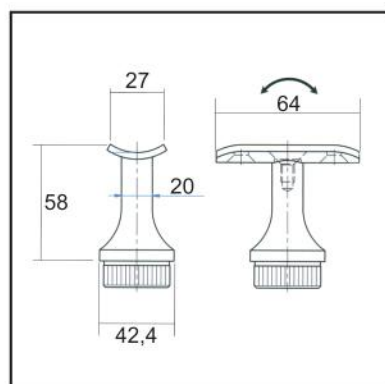

Ref.	Ø	Acabado
28.002.042	42,4	Inox 316 Satinado

Ref.	Ø	Acabado
28.010.042	42,4	Inox 316 Satinado

Ref.	Ø	Acabado
28.034.042	42,4	Inox 316 Satinado

Ref.	Ø	Acabado
28.042.042	42,4	Inox 316 Satinado

Ref.	Ø	Acabado
28.150.042	42,4	Inox 316 Satinado

Ref.	Ø	Acabado
28.152.042	42,4	Inox 316 Satinado

Ref.	Ø	Acabado
28.270.012	12	Inox 316 Satinado

Escalera

Ref.	A	B	Acabado
28.274.000	Plano	12	Inox 316 Satinado
28.274.042	42,4	12	Inox 316 Satinado

Rellano

Ref.	A	B	Acabado
28.278.000	Plano	12	Inox 316 Satinado
28.278.042	42,4	12	Inox 316 Satinado

Ref.	A	B	M	Acabado
28.384.002	50	26	M8	316 Satinado

Ref.	Ø	Medida	Acabado
28.452.012	12,3	20 x 16	316 Satinado

Ref.	D	G	Acabado
28.492.040	Ø40	M6	316 Satinado
28.492.050	Ø50	M6	316 Satinado
28.492.060	Ø60	M8	316 Satinado
28.492.070	Ø70	M8	316 Satinado
28.492.080	Ø80	M8	316 Satinado
28.492.100	Ø100	M10	316 Satinado
28.492.120	Ø120	M10	316 Satinado