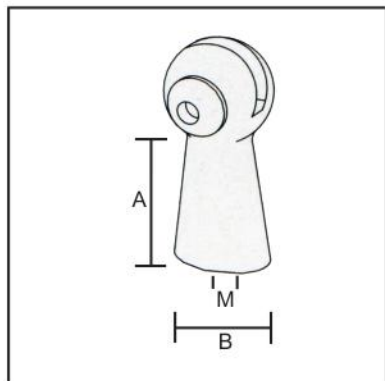

Ref.	Ø	Acabado
28.152.042	42,4	Inox 316 Satinado

Ref.	Ø	Acabado
28.270.012	12	Inox 316 Satinado

Escalera

Ref.	A	B	Acabado
28.274.000	Plano	12	Inox 316 Satinado
28.274.042	42,4	12	Inox 316 Satinado

Rellano

Ref.	A	B	Acabado
28.278.000	Plano	12	Inox 316 Satinado
28.278.042	42,4	12	Inox 316 Satinado

Ref.	A	B	M	Acabado
28.384.002	50	26	M8	316 Satinado

Ref.	Ø	Medida	Acabado
28.452.012	12,3	20 x 16	316 Satinado