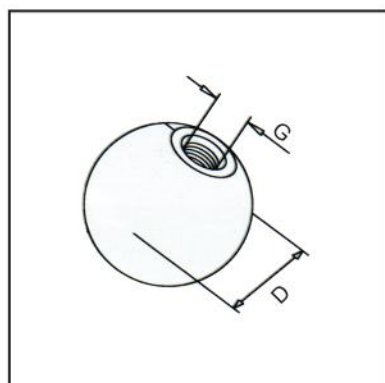

Ref.	A	B	Acabado
28.278.000	Plano	12	Inox 316 Satinado
28.278.042	42,4	12	Inox 316 Satinado

Ref.	A	B	M	Acabado
28.384.002	50	26	M8	316 Satinado

Ref.	Ø	Medida	Acabado
28.452.012	12,3	20 x 16	316 Satinado

Ref.	D	G	Acabado
28.492.040	Ø40	M6	316 Satinado
28.492.050	Ø50	M6	316 Satinado
28.492.060	Ø60	M8	316 Satinado
28.492.070	Ø70	M8	316 Satinado
28.492.080	Ø80	M8	316 Satinado
28.492.100	Ø100	M10	316 Satinado
28.492.120	Ø120	M10	316 Satinado