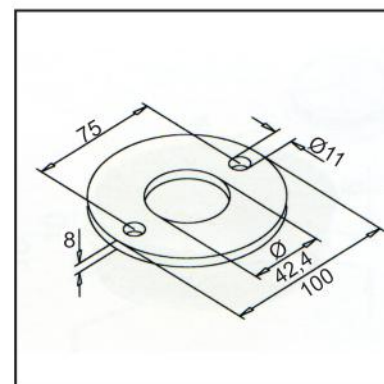

Ref.	Ø	Acabado
28.034.042	42,4	Inox 316 Satinado