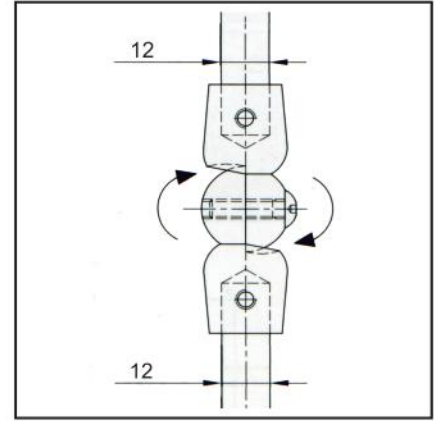

Ref.	Ø	Acabado
28.002.042	42,4	Inox 316 Satinado

Ref.	Ø	Acabado
28.010.042	42,4	Inox 316 Satinado

Ref.	Ø	Acabado
28.034.042	42,4	Inox 316 Satinado

Ref.	Ø	Acabado
28.042.042	42,4	Inox 316 Satinado

Ref.	Ø	Acabado
28.150.042	42,4	Inox 316 Satinado

Ref.	Ø	Acabado
28.152.042	42,4	Inox 316 Satinado

Ref.	Ø	Acabado
28.270.012	12	Inox 316 Satinado

Escalera

Ref.	A	B	Acabado
28.274.000	Plano	12	Inox 316 Satinado
28.274.042	42,4	12	Inox 316 Satinado

Rellano

Ref.	A	B	Acabado
28.278.000	Plano	12	Inox 316 Satinado
28.278.042	42,4	12	Inox 316 Satinado

Ref.	A	B	M	Acabado
28.384.002	50	26	M8	316 Satinado

Ref.	Ø	Medida	Acabado
28.452.012	12,3	20 x 16	316 Satinado

Ref.	D	G	Acabado
28.492.040	Ø40	M6	316 Satinado
28.492.050	Ø50	M6	316 Satinado
28.492.060	Ø60	M8	316 Satinado
28.492.070	Ø70	M8	316 Satinado
28.492.080	Ø80	M8	316 Satinado
28.492.100	Ø100	M10	316 Satinado
28.492.120	Ø120	M10	316 Satinado