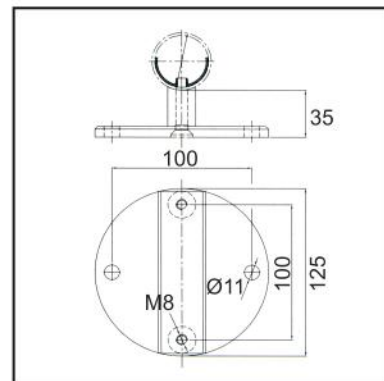

Ref.	Ø	Acabado
28.002.042	42,4	Inox 316 Satinado

Ref.	Ø	Acabado
28.010.042	42,4	Inox 316 Satinado

Ref.	Ø	Acabado
28.034.042	42,4	Inox 316 Satinado

Ref.	Ø	Acabado
28.042.042	42,4	Inox 316 Satinado

Ref.	Ø	Acabado
28.150.042	42,4	Inox 316 Satinado

Ref.	Ø	Acabado
28.152.042	42,4	Inox 316 Satinado

Ref.	Ø	Acabado
28.270.012	12	Inox 316 Satinado

Escalera

Ref.	A	B	Acabado
28.274.000	Plano	12	Inox 316 Satinado
28.274.042	42,4	12	Inox 316 Satinado

Rellano

Ref.	A	B	Acabado
28.278.000	Plano	12	Inox 316 Satinado
28.278.042	42,4	12	Inox 316 Satinado

Ref.	A	B	M	Acabado
28.384.002	50	26	M8	316 Satinado

Ref.	Ø	Medida	Acabado
28.452.012	12,3	20 x 16	316 Satinado

Ref.	D	G	Acabado
28.492.040	Ø40	M6	316 Satinado
28.492.050	Ø50	M6	316 Satinado
28.492.060	Ø60	M8	316 Satinado
28.492.070	Ø70	M8	316 Satinado
28.492.080	Ø80	M8	316 Satinado
28.492.100	Ø100	M10	316 Satinado
28.492.120	Ø120	M10	316 Satinado