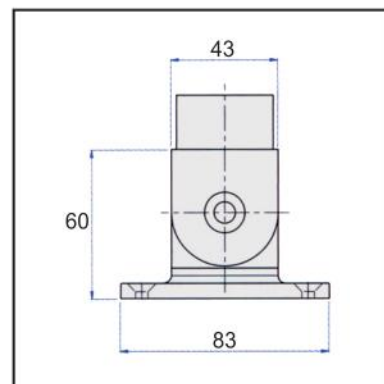

Ref.	Ø	Acabado
28.010.042	42,4	Inox 316 Satinado